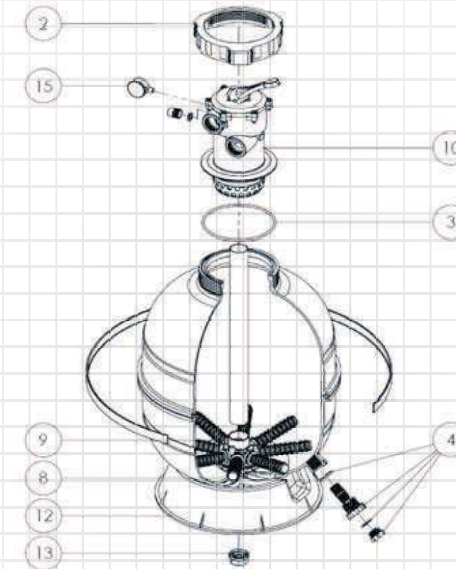

Filters

Filtros • Filtres

GV TOP

GTV 400 / GTV 500 / GTV 600

Nº	Item nr. Código Code	Part no. Referencia Référence	Description • Descripción • Description	Uds. embalaje Packaging qty. Qté. Emballage
2	500200020000	RRFI0002.00R	Cover closing nut • Tuerca cierre tapa • Ecrou de fermeture du couvercle	1
3	500200030000	RRFI0003.00R	Cover o-ring • Junta tapa • Joint couvercle	10
4	500413000403	RRFI0004.00R	Drain kit • Kit desagüe • Kit de vidange	1
8			Lateral • Brazo colector • Latéral	
8	500201110000	RRFI0008.00R	GTV 400	2
8	500201120000	RRFI0008.01R	GTV 500	2
8	500201130000	RRFI0008.02R	GTV 600	2
9	500203000000	RRFI0009.00R	Collector • Colector • Collecteur	1
10	SP0643TE	SP0643TE	Top Vari-Flo valve 1,5 • Válvula Top Vari-Flo 1,5 • Vanne Vari-Flo Top 1,5	1
12 + 13	500200190001	RRFI0019.01R	Filter base • Base filtro • Base du filtre	1
15	500206000051	MP13V	Pressure gauge ø50 1/4 (Radial connection) • Manómetro ø50 1/4 (Conexión radial) • Manomètre ø50 1/4 (raccordement radial)	1