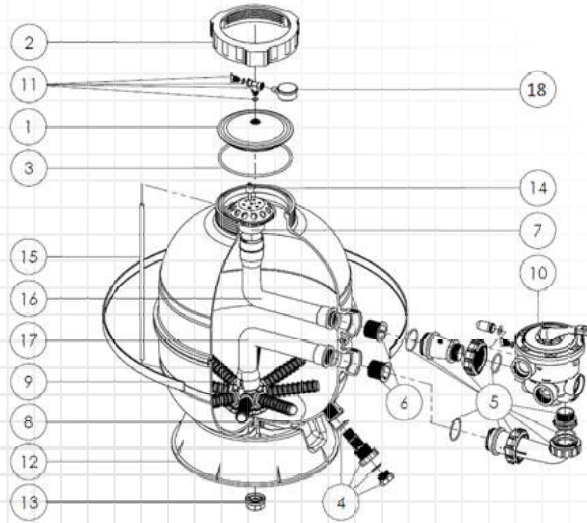

Filters

Filtros • Filtres

GV SIDE

GLV 400
GLV 500
GLV 600

Nº	Item nr. Código Code	Part no. Referencia Référence	Description • Descripción • Description	Uds. embalaje Packaging qty. Qté. Emballage
1 + 3	500201000000	RRFI0001.00R	Cover kit (cover + o-ring) • Conjunto tapa + junta • Kit Couvercle (Couvercle + joint torique)	1
2	500200020000	RRFI0002.00R	Cover closing nut • Tuerca cierre tapa • Ecrou de fermeture du couvercle	1
3	500200030000	RRFI0003.00R	Cover o-ring • Junta tapa • Joint couvercle	10
4	500413000403	RRFI0004.00R	Drain kit • Kit desagüe • Kit de vidange	1
5	SPX0719PAKKR	SPX0719PAKKR	Kit union 1 ½ • Kit enlace 1 ½ • Kit union 1 ½	1
6	500205100001	RRFI0010.01R	Black threaded coupling kit • Kit manguito negro roscado • Kit raccord fileté noir	10
7	500200070300	RRFI0007.03R	Diffuser • Difusor • Diffuseur	1
8			Lateral • Brazo colector • Latéral	
8	500201110000	RRFI0008.00R	GLV 400	2
8	500201120000	RRFI0008.01R	GLV 500	2
8	500201130000	RRFI0008.02R	GLV 600	2
9	500203000000	RRFI0009.00R	Collector • Colector • Collecteur	1
10	SP0719SKR-LP	SP0719SKR-LP	Side Vari-Flo valve 1,5 • Válvula lateral Vari-Flo 1,5 • Vanne Vari-Flo Side 1,5	1
11	500211120300	RRFI1112.03R	Manual air relief • Purga aire manual • Purgeur d'air manuel	1
12 + 13	500200190001	RRFI0019.01R	Filter base • Base filtro • Base du filtre	1
14 + 15	500413002500	RRFI0025.00R	Internal air relief • Kit purga interna • Kit de purge d'air interne	1
16			Diffuser elbow • Enlace difusor • Coude diffuseur	
16	500204101000	RRFI0015.05R	GLV 400	1
16	500204103000	RRFI0015.00R	GLV 500	1
16	500204104000	RRFI0015.01R	GLV 600	1
17 + 9			Collector elbow • Enlace colector • Coude collecteur	
17 + 9	500203123200	RRFI0016.05R	GLV 400	1
17 + 9	500203133200	RRFI0016.00R	GLV 500	1
17 + 9	500203104200	RRFI0016.01R	GLV 600	1
18	500206000051	MP13V	Pressure gauge ø50 1/4 (Radial connection) • Manómetro ø50 1/4 (Conexión radial) • Manomètre ø50 1/4 (raccordement radial)	1