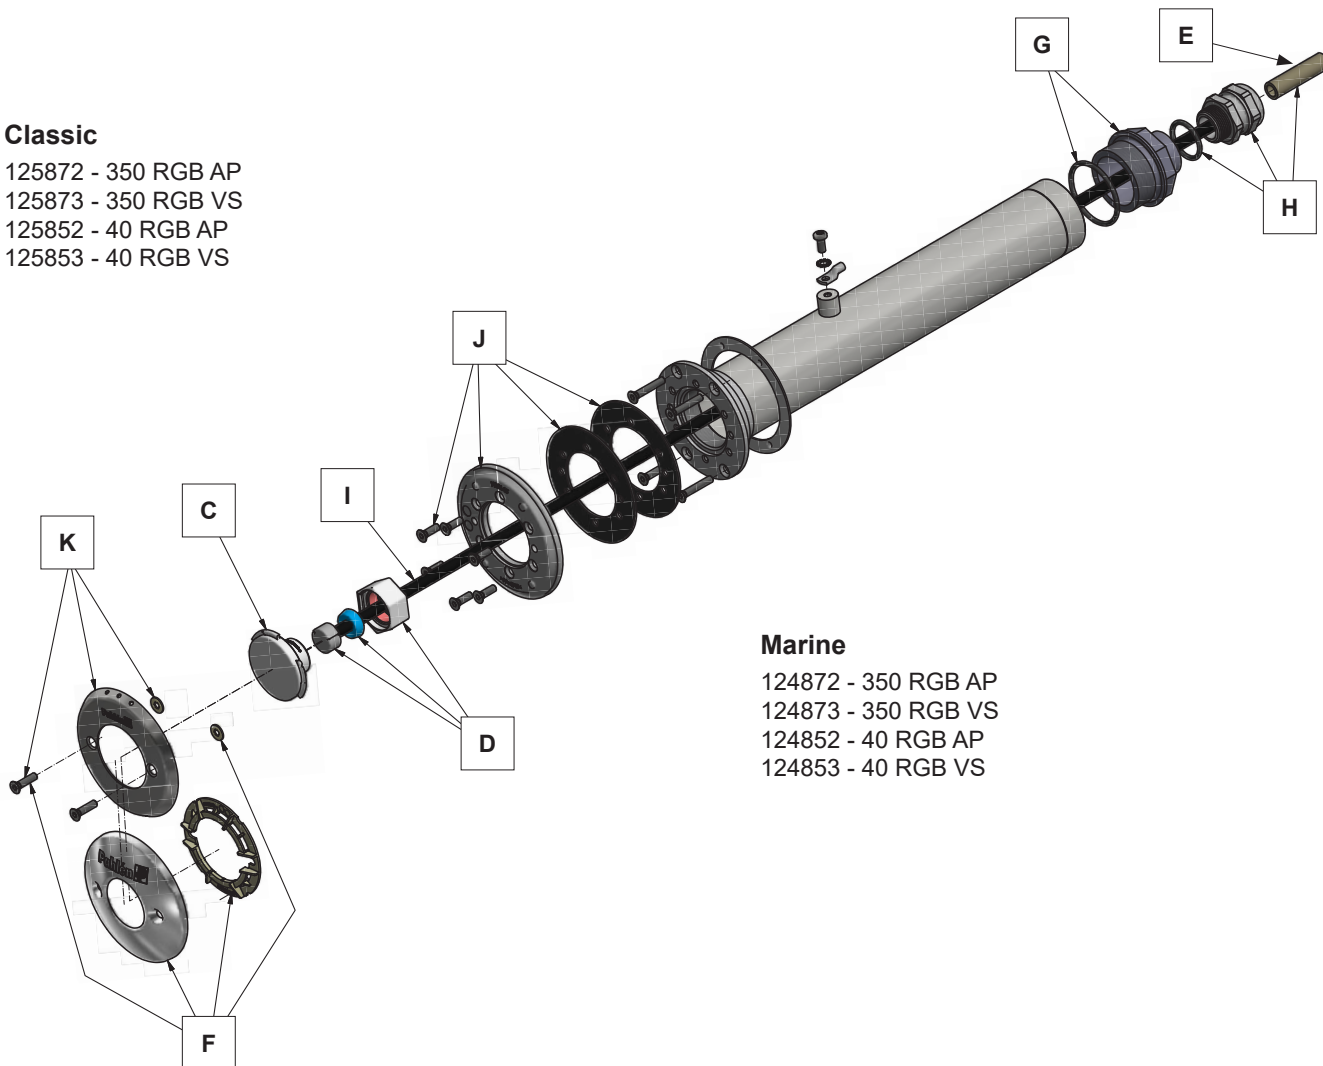

The spare parts fits these housings:

Short (Stainless steel)

Long (Stainless steel)

Classic

125872 - 350 RGB AP
125873 - 350 RGB VS
125852 - 40 RGB AP
125853 - 40 RGB VS

Marine

124872 - 350 RGB AP
124873 - 350 RGB VS
124852 - 40 RGB AP
124853 - 40 RGB VS

Spare parts

	Description	Item no.
A	Seal kit Classic	633005
B	Seal kit Marine	633404
C	Lamp 50AP cold white	633402
	Lamp 50AP warm white	633401
	Lamp 50AP red/green/blue	633403
	Lamp 50VS red/green/blue	633408
D	Contactorkit (blue)	633400
E	Front kit Classic	633029
F	Front-kit Marine	633030
G	Reduction 1½"-¾" + o-ring	633405
H	Cable gland ¾" + o-ring	633406
I	Cable 4m	633407
J	Seal kit from 2022	633034
K	Front-kit Classic from 2022	633039

Запасные части

	Описание	№ арт.
A	Набор уплотнителей Classic	633005
B	Набор уплотнителей Marine	633404
C	Лампа 50AP холодного белого света	633402
	Лампа 50AP теплого белого света	633401
	Лампа 50AP цветная (RGB)	633403
	Лампа 50VS цветная (RGB)	633408
D	Кабельный ввод с цоколем	633400
E	Лицевая панель Classic	633029
F	Лицевая панель Marine	633030
G	Адаптер 1½"-¾" с уплотнительным кольцом	633405
H	Кабельный ввод ¾" с уплотнительным кольцом	633406
I	Кабель 4 м	633407
J	Набор уплотнителей из 2022	633034
K	Лицевая панель Classic из 2022	633039