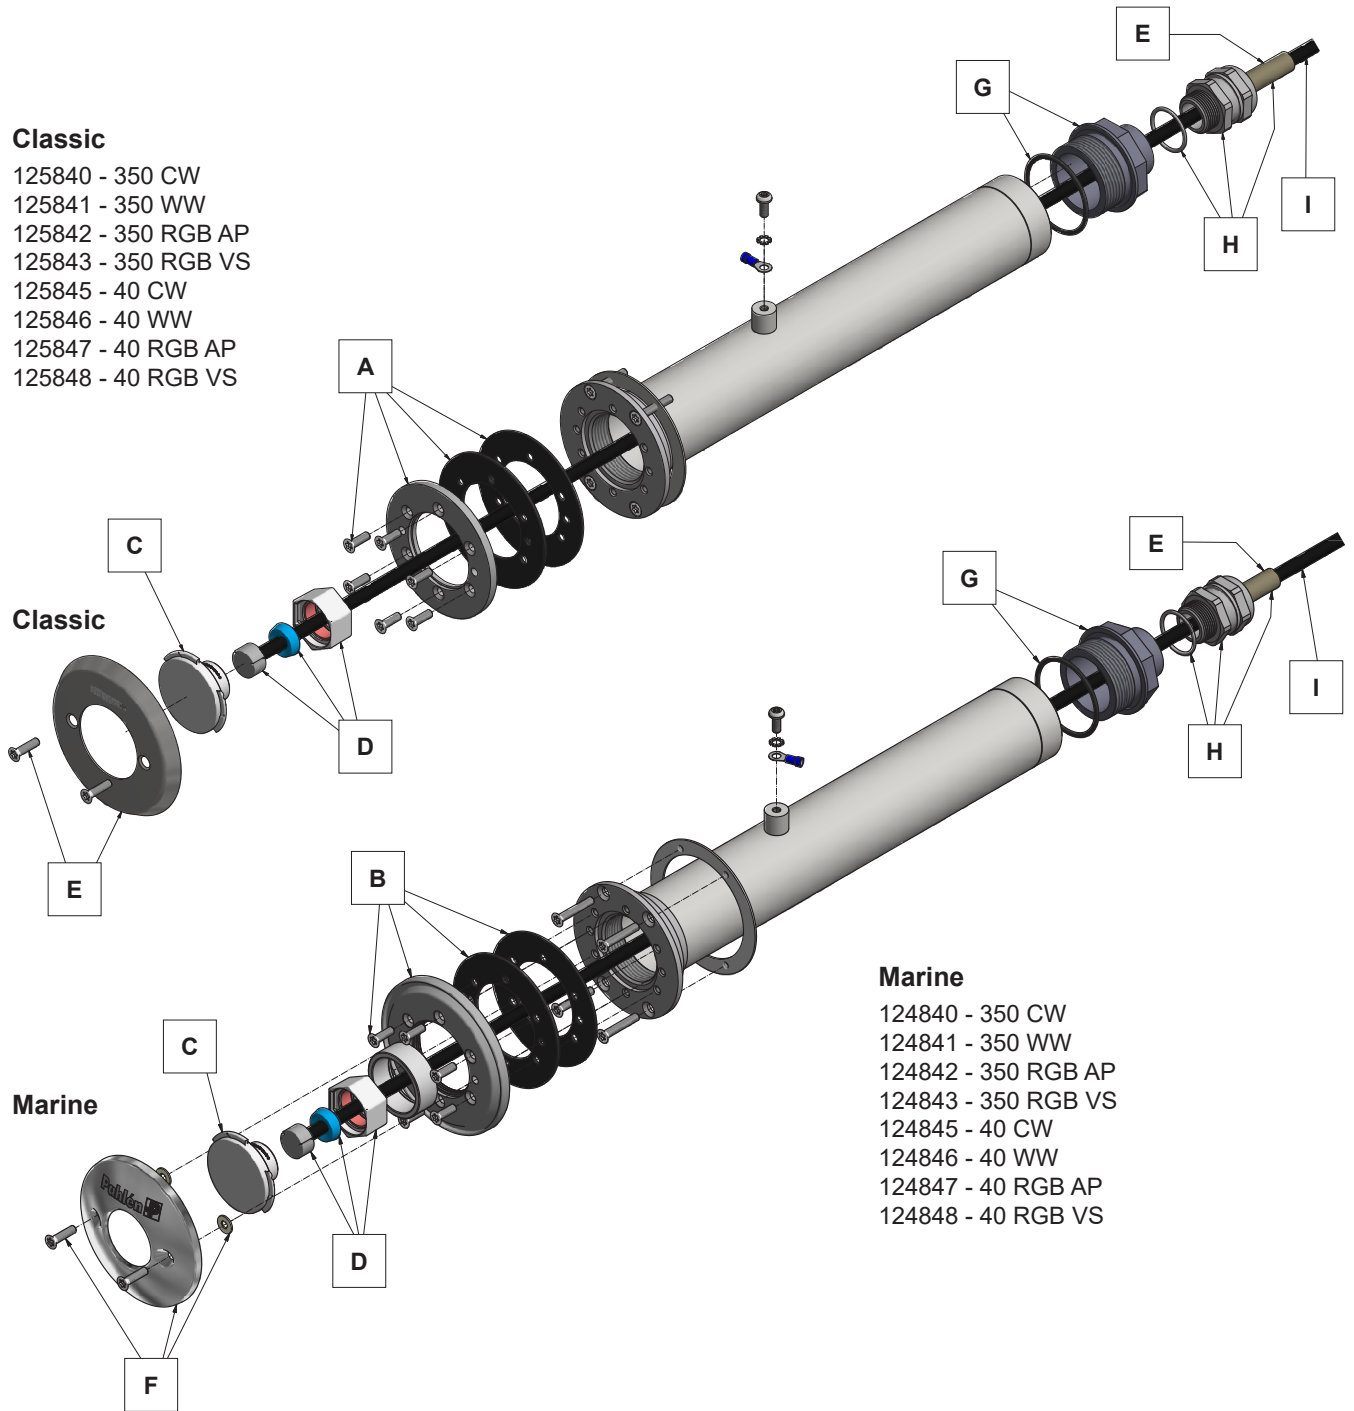

Classic

- 125840 - 350 CW
- 125841 - 350 WW
- 125842 - 350 RGB AP
- 125843 - 350 RGB VS
- 125845 - 40 CW
- 125846 - 40 WW
- 125847 - 40 RGB AP
- 125848 - 40 RGB VS

Classic

Marine

Marine

- 124840 - 350 CW
- 124841 - 350 WW
- 124842 - 350 RGB AP
- 124843 - 350 RGB VS
- 124845 - 40 CW
- 124846 - 40 WW
- 124847 - 40 RGB AP
- 124848 - 40 RGB VS

The spare parts fits these housings:

Short (Stainless steel)

Long (Stainless steel)

Classic

125872 - 350 RGB AP
125873 - 350 RGB VS
125852 - 40 RGB AP
125853 - 40 RGB VS

Marine

124872 - 350 RGB AP
124873 - 350 RGB VS
124852 - 40 RGB AP
124853 - 40 RGB VS

Spare parts

	Description	Item no.
A	Seal kit Classic	633005
B	Seal kit Marine	633404
C	Lamp 50AP cold white	633402
	Lamp 50AP warm white	633401
	Lamp 50AP red/green/blue	633403
	Lamp 50VS red/green/blue	633408
D	Contactorkit (blue)	633400
E	Front kit Classic	633029
F	Front-kit Marine	633030
G	Reduction 1½"-¾" + o-ring	633405
H	Cable gland ¾" + o-ring	633406
I	Cable 4m	633407
J	Seal kit from 2022	633034
K	Front-kit Classic from 2022	633039

Запасные части

	Описание	№ арт.
A	Набор уплотнителей Classic	633005
B	Набор уплотнителей Marine	633404
C	Лампа 50AP холодного белого света	633402
	Лампа 50AP теплого белого света	633401
	Лампа 50AP цветная (RGB)	633403
	Лампа 50VS цветная (RGB)	633408
D	Кабельный ввод с цоколем	633400
E	Лицевая панель Classic	633029
F	Лицевая панель Marine	633030
G	Адаптер 1½"-¾" с уплотнительным кольцом	633405
H	Кабельный ввод ¾" с уплотнительным кольцом	633406
I	Кабель 4 м	633407
J	Набор уплотнителей из 2022	633034
K	Лицевая панель Classic из 2022	633039